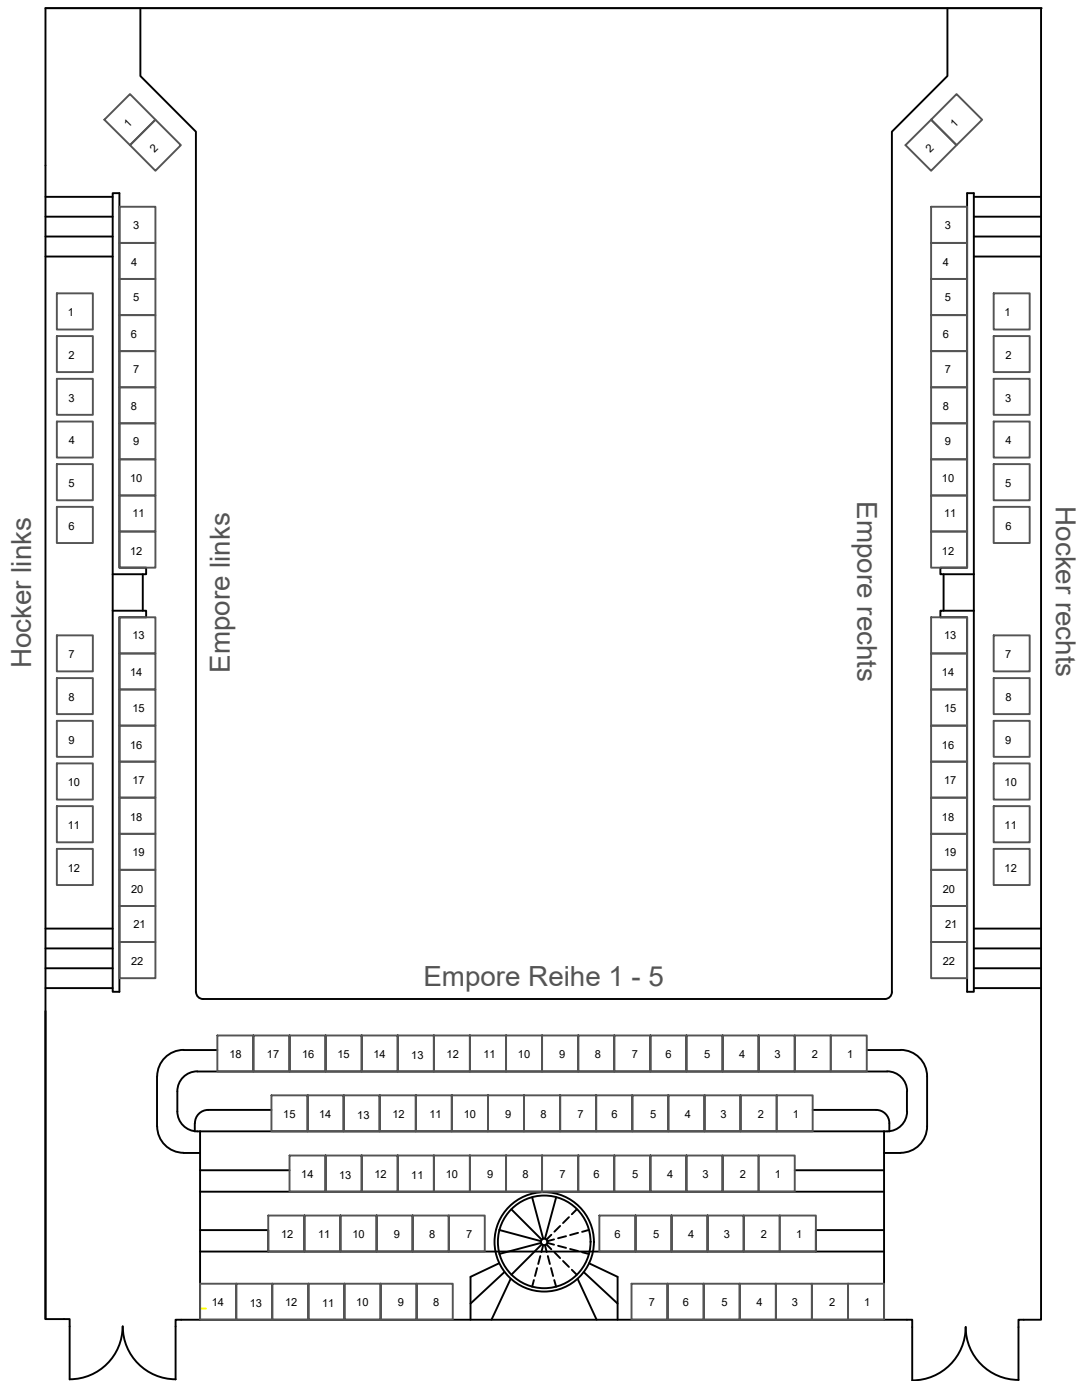

Bühne

 Konzert- und Bühnenhaus		 <small>WOLFFENBÜTTEL</small> KEVELAER
Bury-St.-Edmunds-Str. 5 47623 Kevelaer		
Sitzplätze: 141 Personen		
Bestellung: Empore Saal 1		DATUM: 17.06.21 ZEICHNER: TK/Gö
zur Genehmigung eingereicht: ja <input type="checkbox"/> nein <input type="checkbox"/>		MAßSTAB: ohne
Genehmigung erteilt: ja <input type="checkbox"/> nein <input type="checkbox"/>		PLAN-NR.: E 01