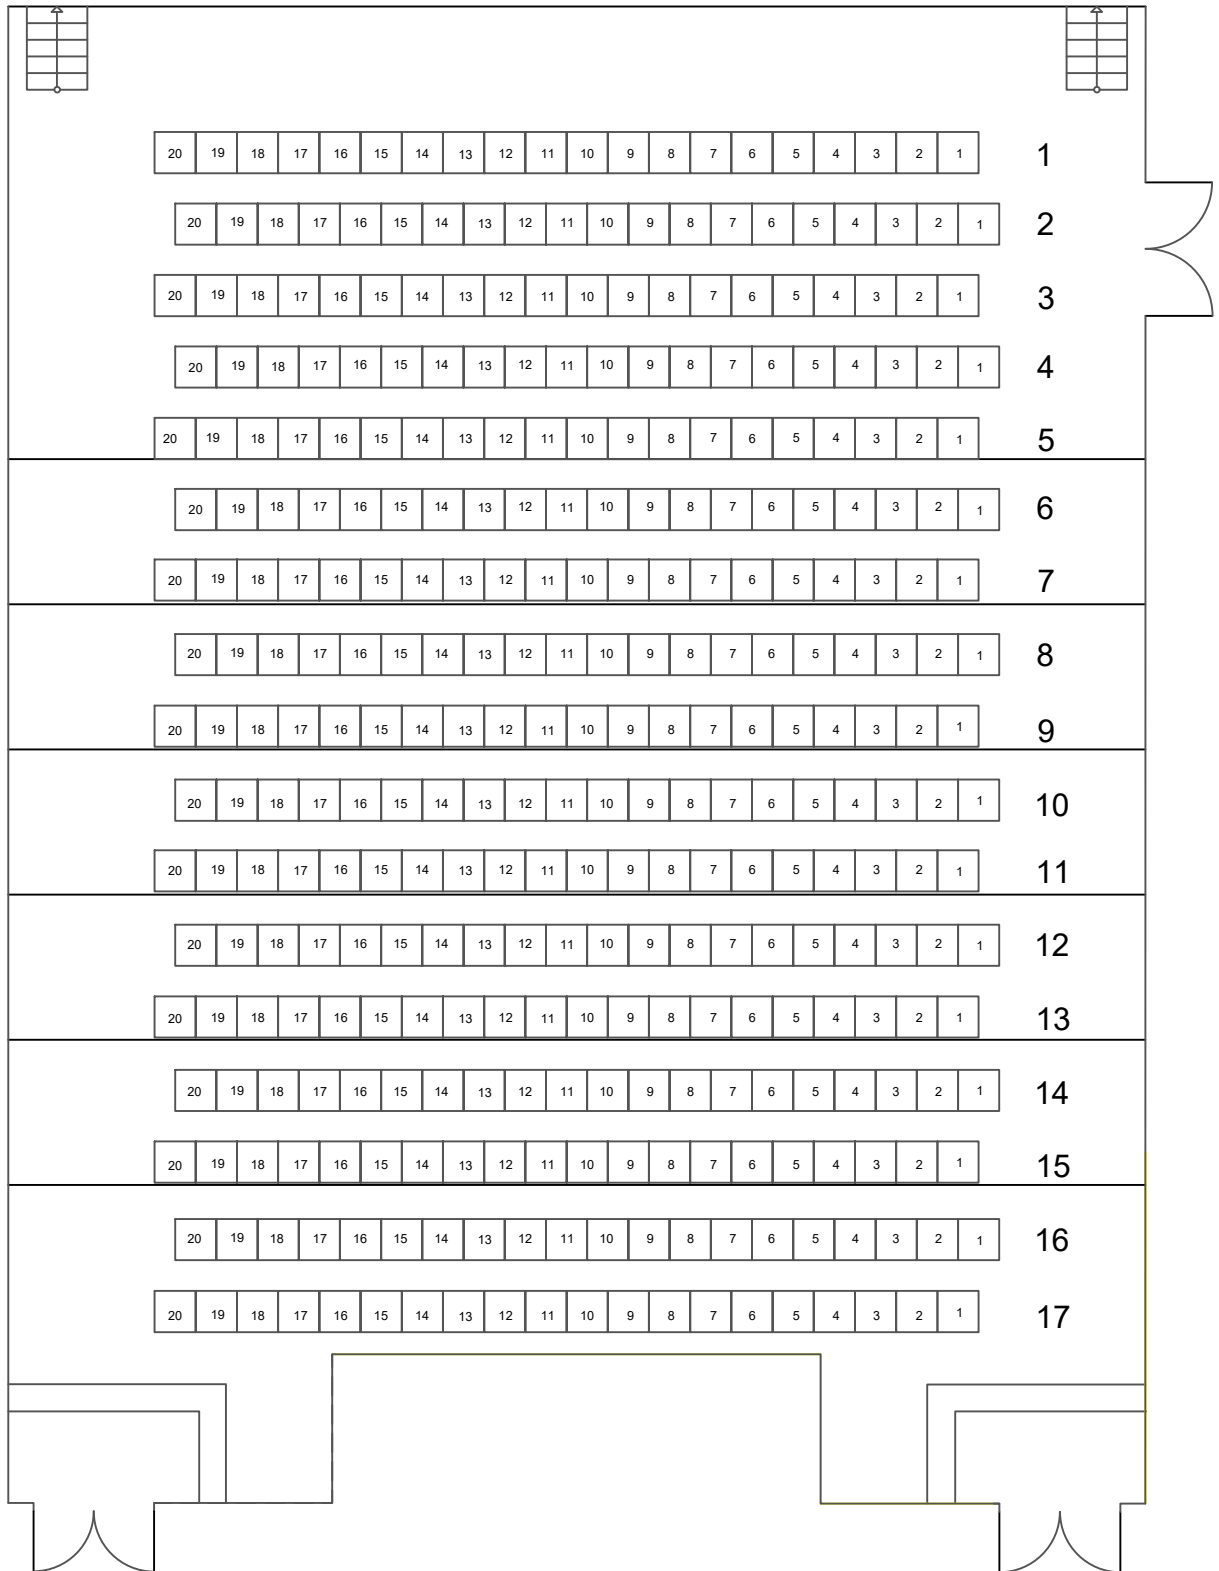

Bühne

 Konzert- und Bühnenhaus		
Bury-St.-Edmunds-Str. 5 47623 Kevelaer		
Sitzplätze: 340 Personen		
Bestuhlung: Parkett Saal 1		DATUM: 17.06.21 ZEICHNER: TK/Gö
zur Genehmigung eingereicht: ja <input type="checkbox"/> nein <input type="checkbox"/>		PLAN-NR.: R 01
Genehmigung erteilt: ja <input type="checkbox"/> nein <input type="checkbox"/>		
MARSTAB: ohne		